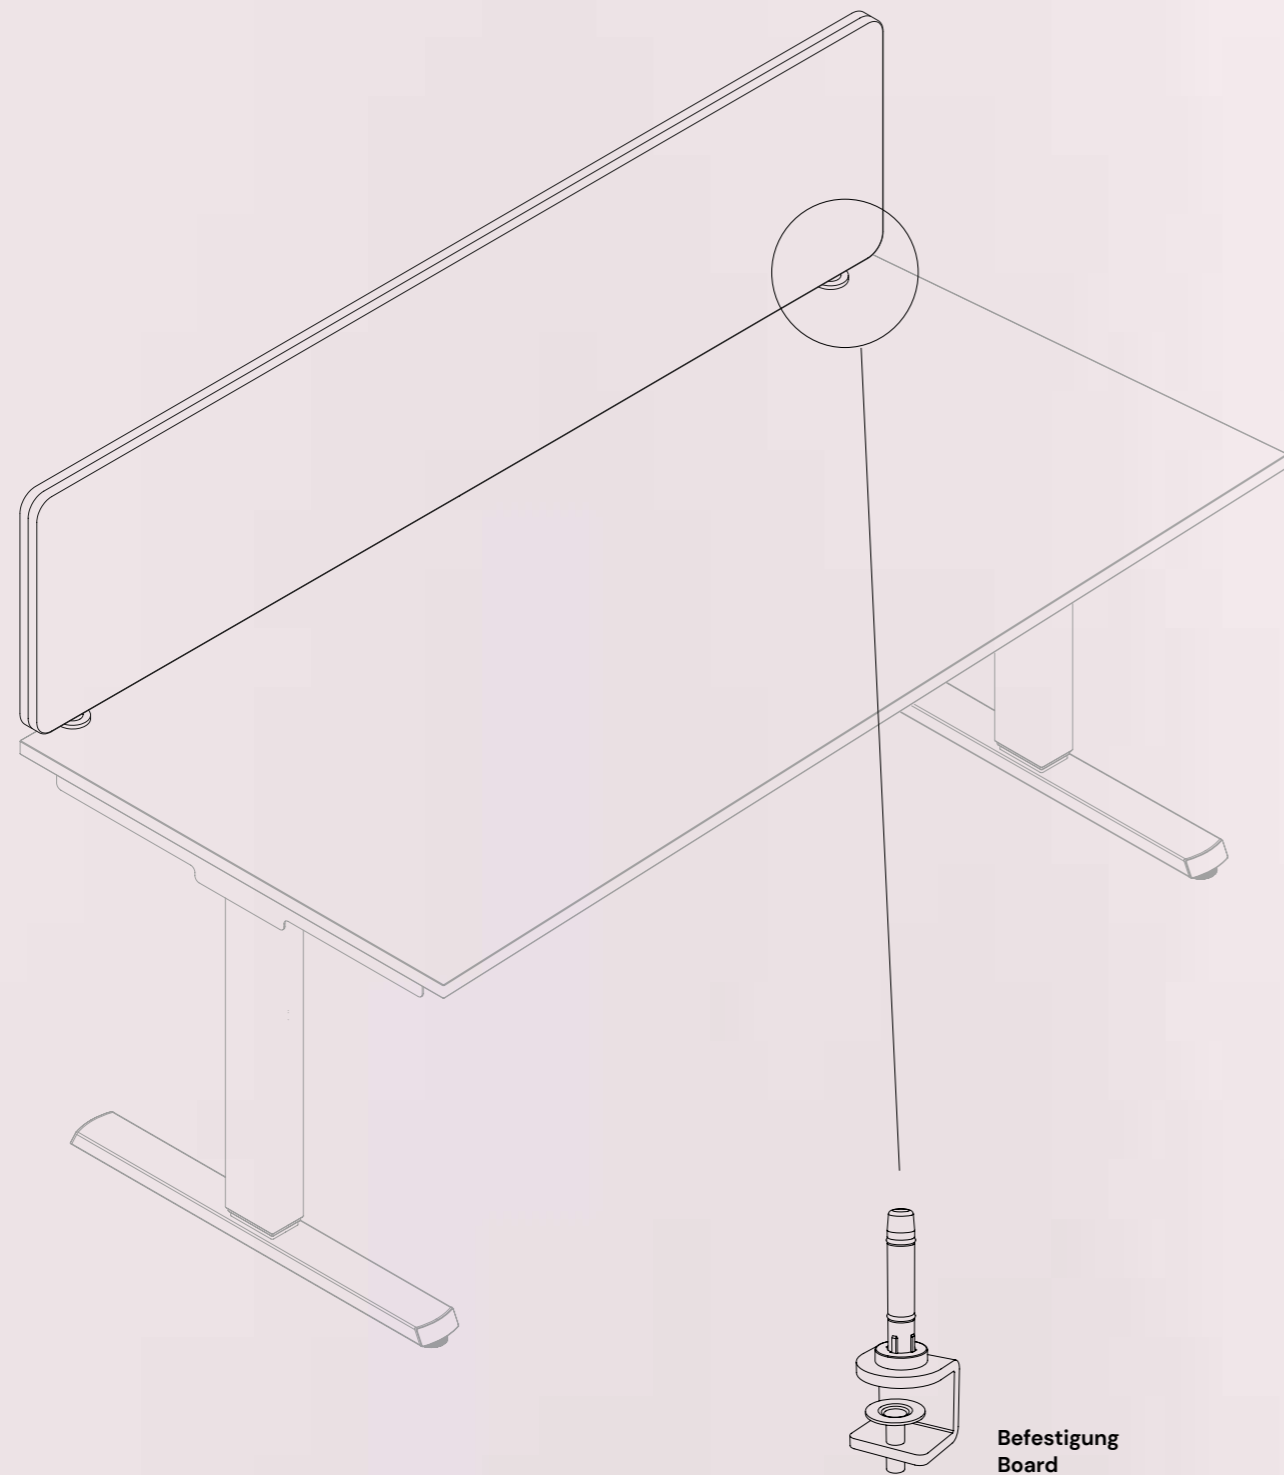

Aufgrund der rahmenlosen luna Elemente lassen sich individuelle Arbeitsplatzbedürfnisse entsprechend gestalten. Dabei kann luna als Sichtschutz direkt am Tisch oder als Raumteiler eingesetzt werden. Die zeitlosen Farbvarianten, die intelligenten Tisch-Befestigungen und der schlanke Fuß gliedern die Produkte elegant und zurückhaltend in jedes Raumkonzept und in jeden Einrichtungsstil ein, wodurch neue Raum- und Arbeitsqualitäten geschaffen werden.

luna board

luna organizer

luna screen

Anwendungsbereiche

office
home office

Vorteile & Eigenschaften

flexibel
vielseitig
akustisch wirksam

- akustische Arbeitsplatz-Abschirmung
- als Flächenabsorber erzielt luna die Klassifizierung A
- als Stellwand erreicht luna die Klassifizierung C
- Rahmenloser Sichtschutz
- Bezugsstoffe aus 100% post-consumer Polyester
- attraktives Preis-/Leistungsverhältnis
- schnelle Montage mit Steckverbindungen
- Herstellung und Fertigung in Deutschland BW

Das **luna board** überzeugt durch einfache werkzeu­glose Montage am Schreibtisch. Das Tischaufsatz­element schirmt ihren Arbeitsplatz dezent ab und wirkt sich positiv auf Ihre Raumakustik aus.

**Befestigung
Board**

Der **luna-organizer** stellt die höhere Variante des boards dar. Und wird an der Rückseite des Tisches montiert. Ideal für die nicht sichtbare Aufbewahrung diverser Bauteile unter- und oberhalb der Tischplatte. Dabei bietet der organizer besonders viel Privatsphäre, auch in offenen Raumsituationen.