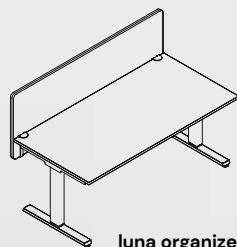

luna organizer