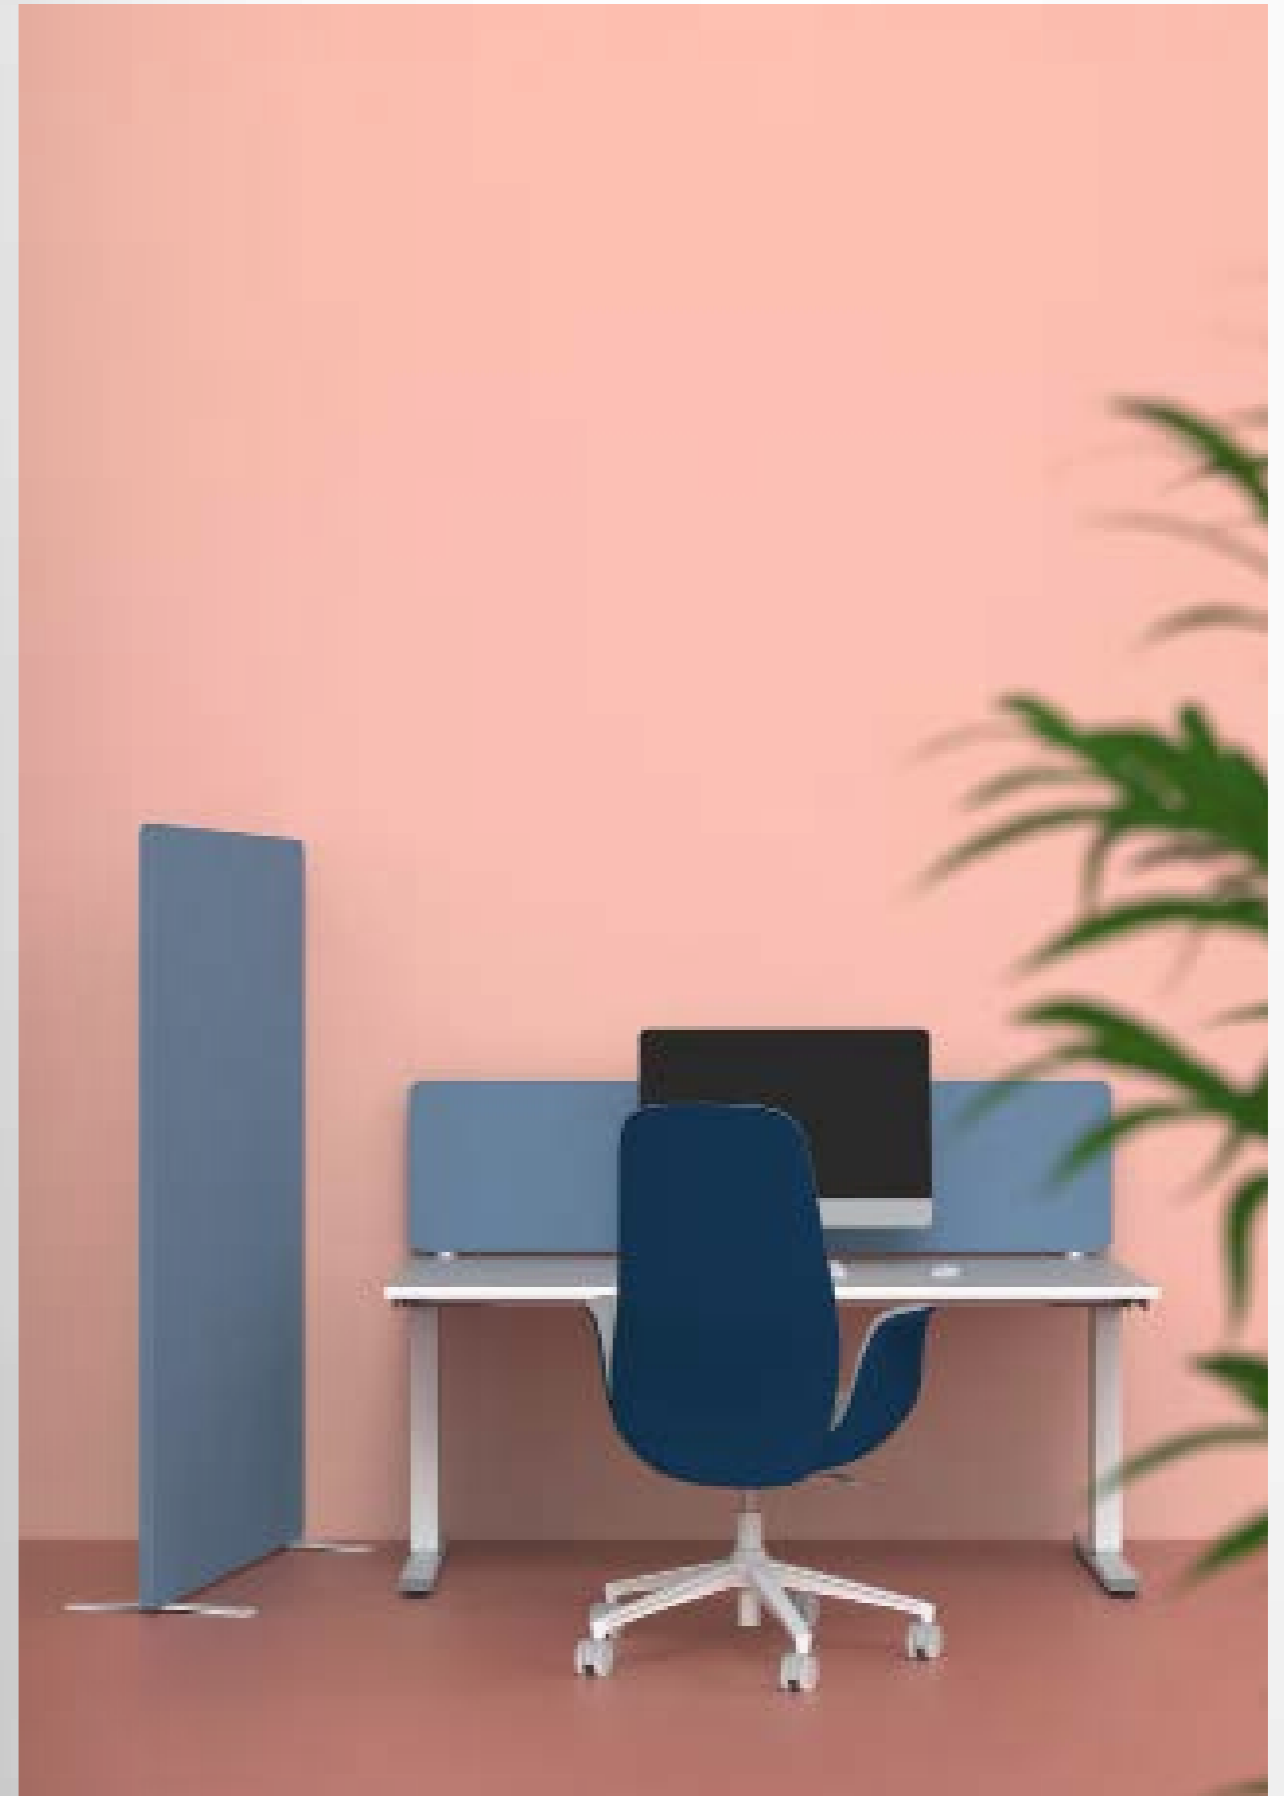

Aufgrund der rahmenlosen luna Elemente lassen sich individuelle Arbeitsplatzbedürfnisse entsprechend gestalten. Dabei kann luna als Sichtschutz direkt am Tisch oder als Raumteiler eingesetzt werden. Die zeitlosen Farbvarianten, die intelligenten Tisch-Befestigungen und der schlanke Fuß gliedern die Produkte elegant und zurückhaltend in jedes Raumkonzept und in jeden Einrichtungsstil ein, wodurch neue Raum- und Arbeitsqualitäten geschaffen werden.

luna board

luna organizer

luna screen

Anwendungsbereiche

office
home office

Vorteile & Eigenschaften

flexibel
vielseitig
akustisch wirksam

- akustische Arbeitsplatz-Abschirmung
- als Flächenabsorber erzielt luna die Klassifizierung A
- als Stellwand erreicht luna die Klassifizierung C
- Rahmenloser Sichtschutz
- Bezugsstoffe aus 100% post-consumer Polyester
- attraktives Preis-/Leistungsverhältnis
- schnelle Montage mit Steckverbindungen
- Herstellung und Fertigung in Deutschland BW

Das **luna board** überzeugt durch einfache werkzeu­glose Montage am Schreibtisch. Das Tischaufsatz­element schirmt ihren Arbeitsplatz dezent ab und wirkt sich positiv auf Ihre Raumakustik aus.

**Befestigung
Board**

Der **luna-organizer** stellt die höhere Variante des boards dar. Und wird an der Rückseite des Tisches montiert. Ideal für die nicht sichtbare Aufbewahrung diverser Bauteile unter- und oberhalb der Tischplatte. Dabei bietet der organizer besonders viel Privatsphäre, auch in offenen Raumsituationen.