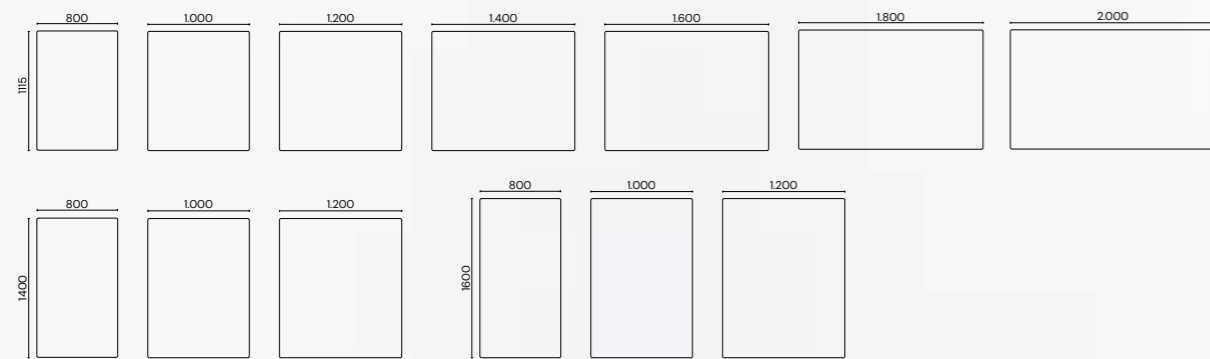

luna screen