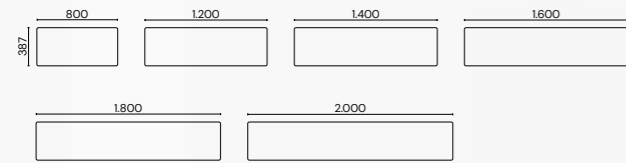

luna board

luna organizer

luna screen

Stoffbezüge

Zubehör

Abbildungen und Farben können leicht von den realen Produkten abweichen.