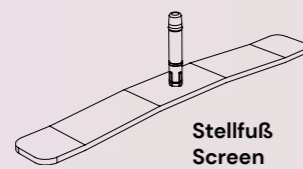

Bei **luna screen** wurde auf eine schnelle und einfache Montage geachtet. Diese flexiblen Stellwände lassen sich einfach und unkompliziert in bestehende Arbeitsplatzbereiche integrieren. In Kombination mit dem luna board oder dem luna organizer schaffen Sie so ein optimales Raumklima.