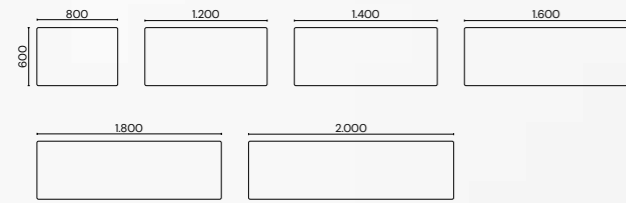

luna organizer