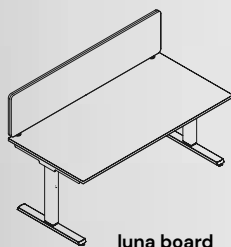

Aufgrund der rahmenlosen luna Elemente lassen sich individuelle Arbeitsplatzbedürfnisse entsprechend gestalten. Dabei kann luna als Sichtschutz direkt am Tisch oder als Raumteiler eingesetzt werden. Die zeitlosen Farbvarianten, die intelligenten Tisch-Befestigungen und der schlanke Fuß gliedern die Produkte elegant und zurückhaltend in jedes Raumkonzept und in jeden Einrichtungsstil ein, wodurch neue Raum- und Arbeitsqualitäten geschaffen werden.

luna board

luna organizer

luna screen

Anwendungsbereiche

office
home office

Vorteile & Eigenschaften

flexibel
vielseitig
akustisch wirksam

- akustische Arbeitsplatz-Abschirmung
- als Flächenabsorber erzielt luna die Klassifizierung A
- als Stellwand erreicht luna die Klassifizierung C
- Rahmenloser Sichtschutz
- Bezugsstoffe aus 100% post-consumer Polyester
- attraktives Preis-/Leistungsverhältnis
- schnelle Montage mit Steckverbindungen
- Herstellung und Fertigung in Deutschland BW

Das **luna board** überzeugt durch einfache werkzeu­glose Montage am Schreibtisch. Das Tischaufsatz­element schirmt ihren Arbeitsplatz dezent ab und wirkt sich positiv auf Ihre Raumakustik aus.

**Befestigung
Board**