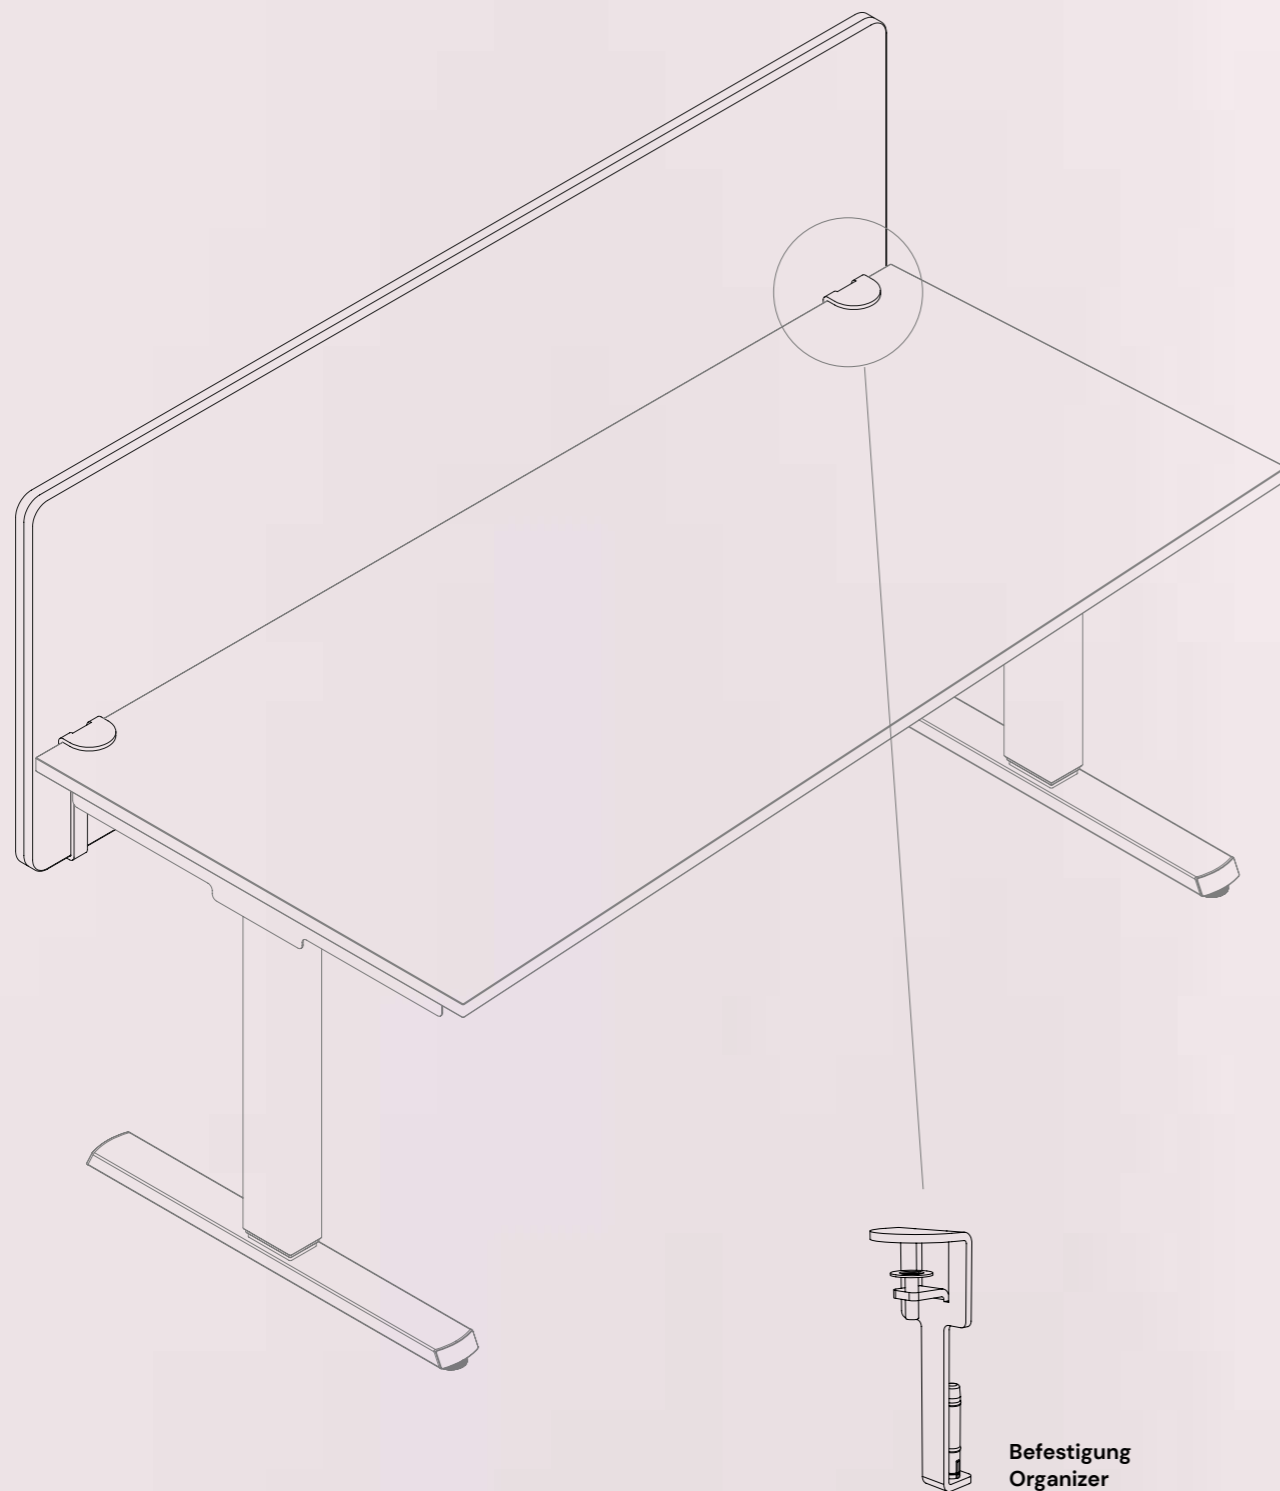

Aufgrund der rahmenlosen luna Elemente lassen sich individuelle Arbeitsplatzbedürfnisse entsprechend gestalten. Dabei kann luna als Sichtschutz direkt am Tisch oder als Raumteiler eingesetzt werden. Die zeitlosen Farbvarianten, die intelligenten Tisch-Befestigungen und der schlanke Fuß gliedern die Produkte elegant und zurückhaltend in jedes Raumkonzept und in jeden Einrichtungsstil ein, wodurch neue Raum- und Arbeitsqualitäten geschaffen werden.

luna board

luna organizer

luna screen

Anwendungsbereiche

office
home office

Vorteile & Eigenschaften

flexibel
vielseitig
akustisch wirksam

- akustische Arbeitsplatz-Abschirmung
- als Flächenabsorber erzielt luna die Klassifizierung A
- als Stellwand erreicht luna die Klassifizierung C
- Rahmenloser Sichtschutz
- Bezugsstoffe aus 100% post-consumer Polyester
- attraktives Preis-/Leistungsverhältnis
- schnelle Montage mit Steckverbindungen
- Herstellung und Fertigung in Deutschland BW

Das **luna board** überzeugt durch einfache werkzeu­glose Montage am Schreibtisch. Das Tischaufsatz­element schirmt ihren Arbeitsplatz dezent ab und wirkt sich positiv auf Ihre Raumakustik aus.

**Befestigung
Board**

Der **luna-organizer** stellt die höhere Variante des boards dar. Und wird an der Rückseite des Tisches montiert. Ideal für die nicht sichtbare Aufbewahrung diverser Bauteile unter- und oberhalb der Tischplatte. Dabei bietet der organizer besonders viel Privatsphäre, auch in offenen Raumsituationen.