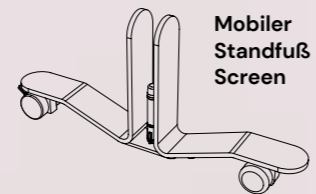

Bei **luna screen** wurde auf eine schnelle und einfache Montage geachtet. Diese flexiblen Stellwände lassen sich einfach und unkompliziert in bestehende Arbeitsplatzbereiche integrieren. In Kombination mit dem luna board oder dem luna organizer schaffen Sie so ein optimales Raumklima.